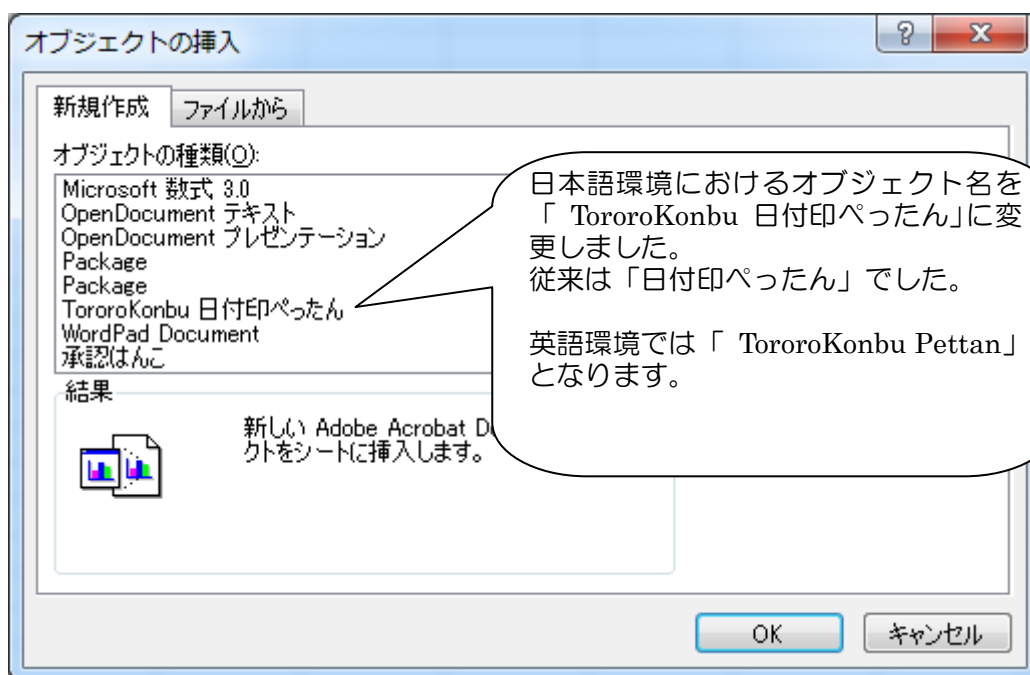

概要

Windows のシステムロケールに従い、言語を自動選択するように変更しました。また、日本語環境におけるオブジェクト名を「TororoKonbu 日付印ぺったん」に変更しました。

詳細

日本語環境

英語環境（日本語環境以外）：変更なし

Ver5.6.3 Rel.4 からのバージョンアップ方法

日付印ぺったんをアンインストールした後に再インストールしてください。
pettan.exe 及び pettanmgr.exe を入れ替えただけではオブジェクト名は変更されません。
なお、印影データ（印影ファイル）およびインデックスファイルには互換性があります。