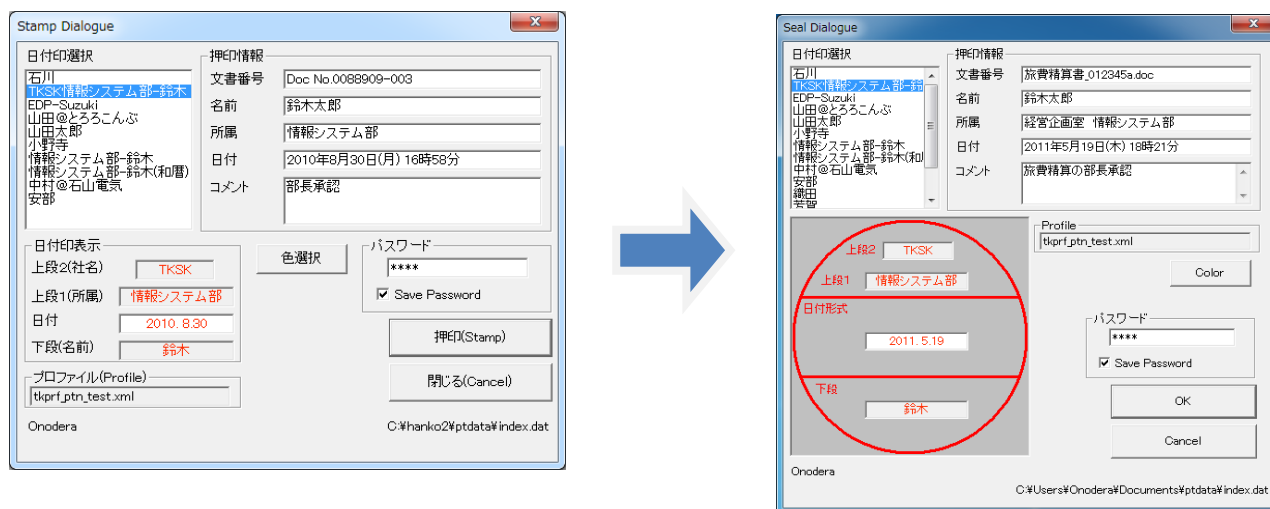

概要

押印ダイアログを見やすくしました。

ぺったんID設定ダイアログ上でのぺったんID入力を容易にしました。

詳細

登録済みの日付印のフォントを変更する場合、パーソナルライセンスでは「ぺったん ID」と「登録キー」を毎回入力しなくてはならず、面倒でした。このバージョンでは「ぺったん ID」は自動的に設定されます。

プロファイルにフォントサイズが「Auto」に設定されている場合、フォント設定ダイアログ中の文字サイズの初期値は文字数から最適なサイズに自動設定されるようにしました。