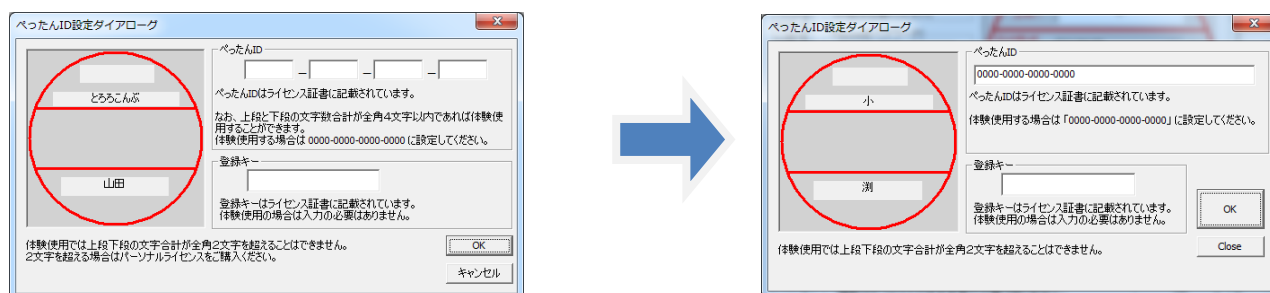

概要

押印ダイアログを見やすくしました。

ぺったんID設定ダイアログ上でのぺったんID入力を容易にしました。

詳細

登録済みの日付印のフォントを変更する場合、パーソナルライセンスでは「ぺったん ID」と「登録キー」を毎回入力しなくてはならず、面倒でした。このバージョンでは「ぺったん ID」は自動的に設定されます。

プロファイルにフォントサイズが「Auto」に設定されている場合、フォント設定ダイアログ中の文字サイズの初期値は文字数から最適なサイズに自動設定されるようにしました。