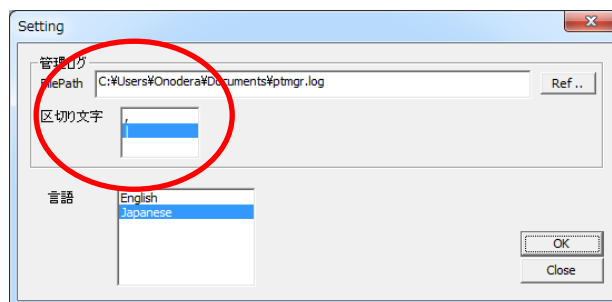

概要

- 管理ログの区切り文字(デリミタ)設定が行えるようになりました。
- 文字フォントの設定が押印ツールでも行えるようになりました。

詳細

- ① 管理ログの区切り文字(デリミタ)設定が行えるようになりました。

管理ログの区切り文字(デリミタ)が ”|” あるいは “,” のどちらかが選択できます。

- ② 文字フォントの設定が押印ツールでも行えるようになりました。

優先順番は次のようになります。

- 押印ツールでの設定
- 管理ツールでの設定
- プロファイルの設定