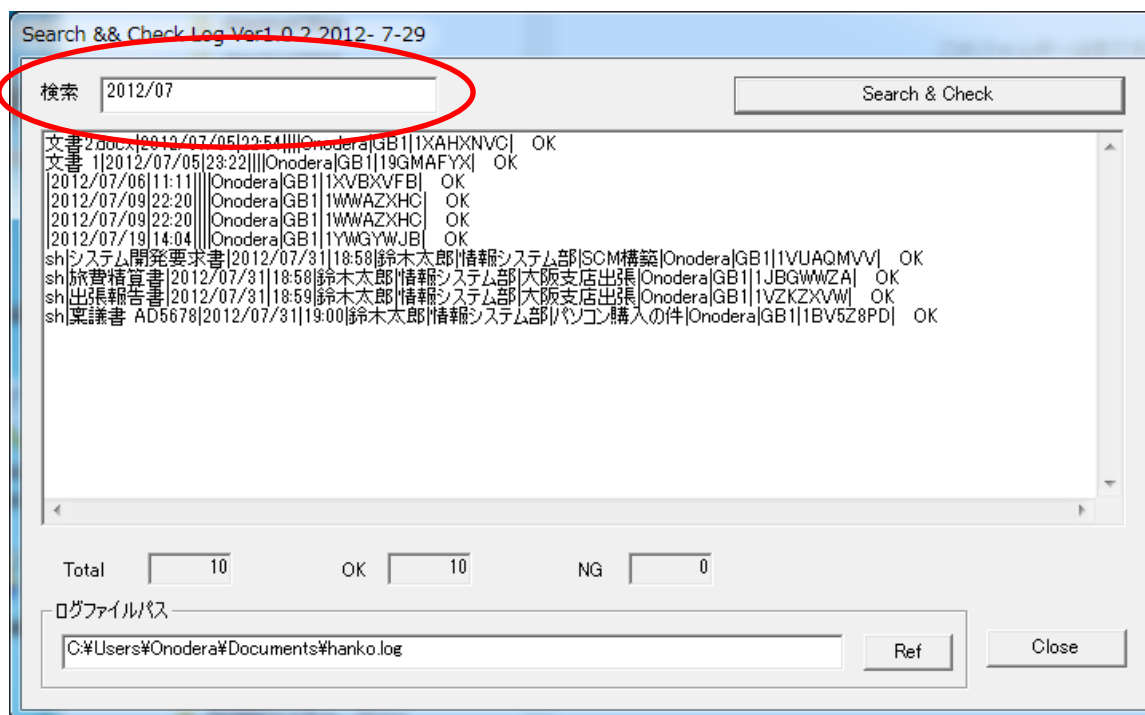

概要

- ・ 押印ログチェックツール(CheckLog)に検索機能が追加されました。
- ・ 押印ログに日付印ペったん識別子“pt”が追加されました。
- ・ 日付印を登録/修正する際、上段/下段を空欄のままでも登録/修正できるようになりました。

詳細

- ① 押印ログチェックツール(CheckLog)に検索機能が追加されました。

- ② 押印ログに日付印ペったん識別子“pt”が追加されました。

例

pt|旅費精算書|2012/07/31|18:58|鈴木太郎|情報システム部|大阪支店出張|Onodera|GB1|1JBGWWZA|

押印ログファイル名を承認はんこと日付印ペったんとで共通にした場合、承認はんこの押印履歴と日付印ペったんの押印履歴とで区別ができませんでした。

そこで 承認はんこの押印ログには sh を、日付印ペったんの押印ログには pt が頭につくようにしました。

- ③ 管理ツールにて日付印を登録/修正する際、上段/下段を空欄のままでも登録/修正できるようになりました。