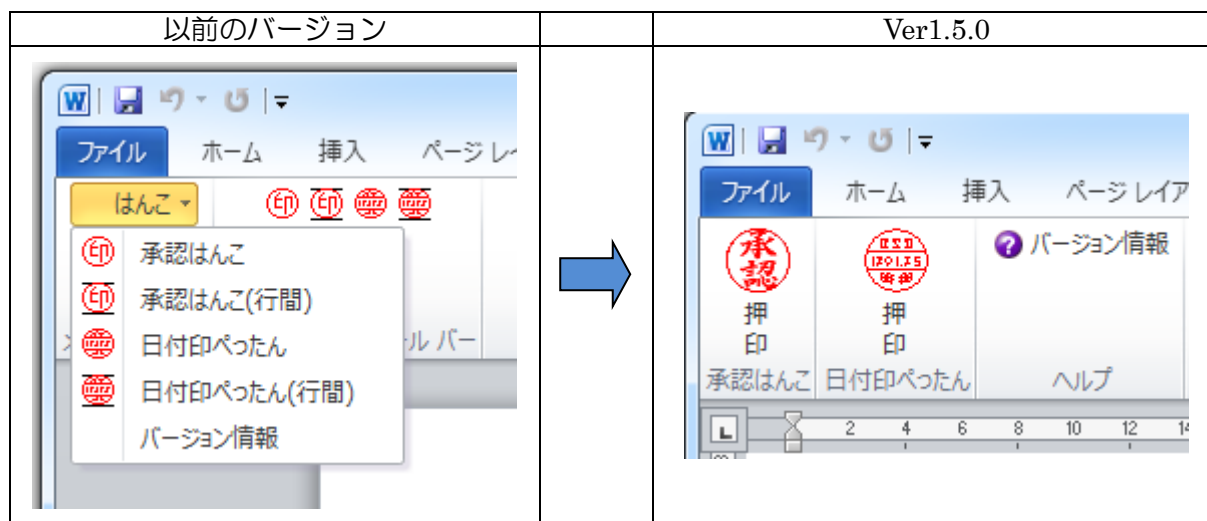

概要

Word 押印メニューを Office2007/Office2010 のリボン仕様に合わせて一新しました。

Excel 用押印メニューには変更はありません。

詳細

承認はんこインストーラによってインストールされる Word 用押印メニューを Ver1.5.0 にアップデートしました。

詳しくは Word 用押印メニュー Ver1.5.0 のユーザーズガイドを参照してください。

http://www.tororokonbu.jp/office_menubar/menubar_word.html

押印ツール、管理ツールには変更はありません。また、Excel 用押印メニューには変更はありません。

Ver4.8.0 Rel.0 からのバージョンアップ方法

Word 用押印メニューのみ再インストールしてください。

承認はんこ Ver4.7.8 Rel.6 に含まれる実行モジュールのバージョン

Shanko.exe	Ver4.8.0 Rel.0	承認はんこ押印ツール
Shankomgr.exe	Ver4.8.0 Rel.0	承認はんこ管理ツール
checklog.exe	Ver1.0.0	ログチェックツール
Bmp2han.exe	Ver3.0.5	承認はんこ用印影ファイル変換ツール
押印メニュー for Excel	Ver1.3.8 Ver1.3.6	Ver1.3.8 は Excel2010 用 Ver1.3.6 は Excel2007-2000 用
押印メニュー for Word	Ver1.5.0 Ver1.4.4	Ver1.5.0 は Word2010/Word2007 用 Ver1.4.4 は Word2003-2000 用