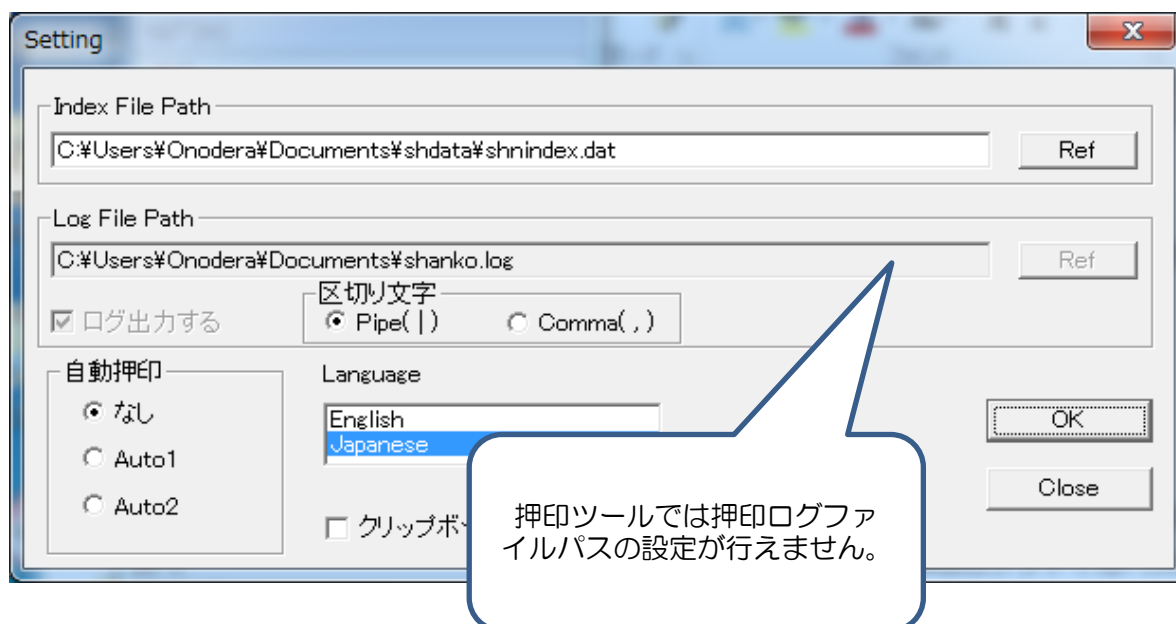

概要

押印ログファイルパスの設定を管理ツールで行った場合は、押印ツールでの押印ログファイルパスの設定ができないようになりました。

詳細

押印ログの出力先の設定

押印ログの出力先を押印者に変更させたくないというセキュリティ上のニーズにこたえるため、押印ログファイルパスの設定を管理ツールで行えるようにしました。

管理ツールで押印ログファイルパスの設定を行った場合は、押印ツールによる押印ログファイルパスの設定ができなくなりました。

バージョンアップ方法

押印ツールと管理ツールを上書きインストールしてください。
なお、印影データ（印影ファイル）およびインデックスファイルには互換性があります。

承認はんこ Ver4.8.0 Rel.3 に含まれる実行モジュールのバージョン

Shanko.exe	Ver4.8.0 Rel.3	承認はんこ押印ツール
Shankomgr.exe	Ver4.8.0 Rel.3	承認はんこ管理ツール
checklog.exe	Ver1.0.1.0	ログチェックツール
Bmp2han.exe	Ver3.0.5.1	承認はんこ用印影ファイル変換ツール

動作環境

Windows7(x64/x86) / Vista/ XP