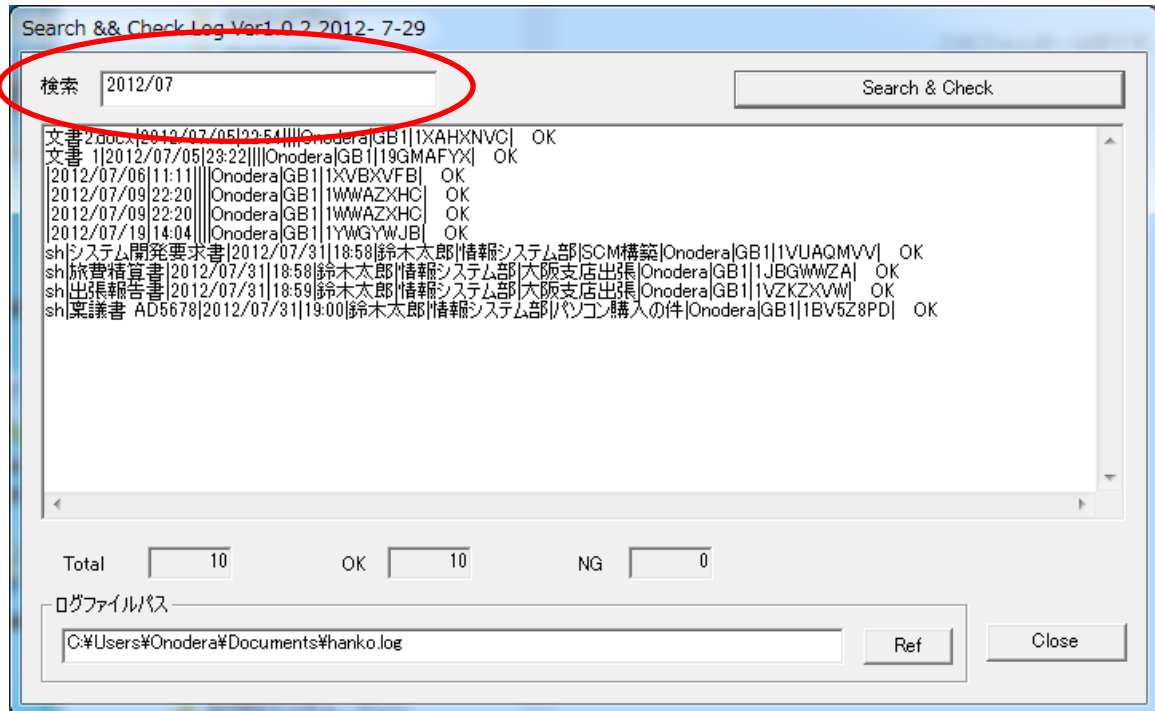

概要

- ・ 押印ログチェックツール(CheckLog)に検索機能が追加されました。
- ・ 押印ログに承認はんこ識別子“sh”が追加されました。
- ・ 管理ツールの追加ダイアログ ステップ1で印影登録キーのチェックが行われるようになりました。

詳細

- ① 押印ログチェックツール(CheckLog)に検索機能が追加されました。

- ② 押印ログに承認はんこ識別子“sh”が追加されました。

例

| |
|--|
| sh 旅費精算書 2012/07/31 18:58 鈴木太郎 情報システム部 大阪支店出張 Onodera GB1 1JBGWWZA |
|--|

押印ログファイル名を承認はんこと日付印ぺったんとで共通にした場合、承認はんこの押印履歴と日付印ぺったんの押印履歴とで区別ができませんでした。
そこで 承認はんこの押印ログには sh を。日付印ぺったんの押印ログには pt が頭につくようにしました。

- ③ 管理ツールの追加ダイアログ ステップ1 で印影登録キーのチェックが行われるようになりました。

バージョンアップ方法

押印ツールと管理ツールを上書きインストール(前バージョンのアンインストールは不要)してください。