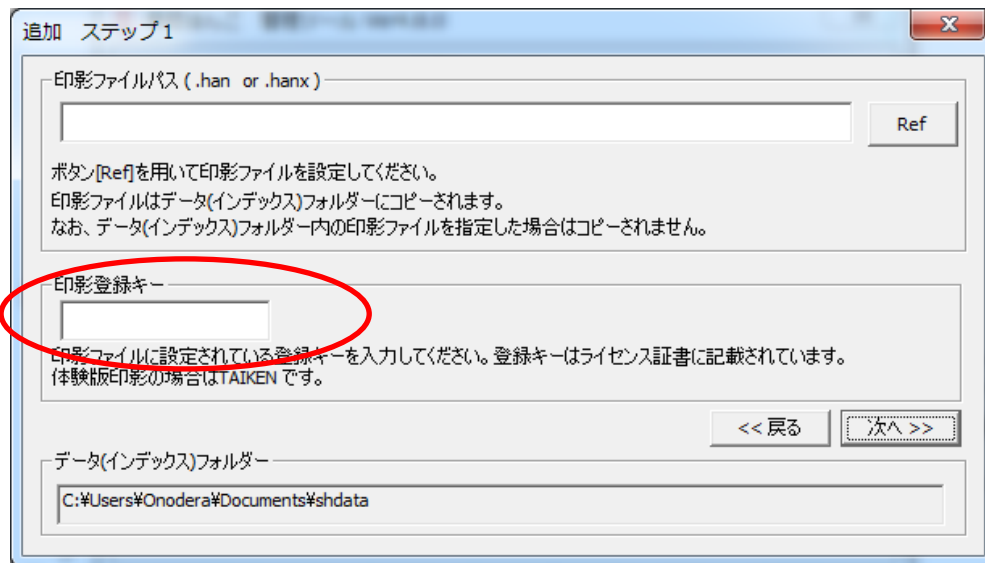

概要

- ・ 押印ログチェックツール(CheckLog)に検索機能が追加されました。
- ・ 押印ログに承認はんこ識別子“sh”が追加されました。
- ・ 管理ツールの追加ダイアログ ステップ1で印影登録キーのチェックが行われるようになりました。

詳細

- ① 押印ログチェックツール(CheckLog)に検索機能が追加されました。

- ② 押印ログに承認はんこ識別子“sh”が追加されました。

例

| |
|--|
| sh 旅費精算書 2012/07/31 18:58 鈴木太郎 情報システム部 大阪支店出張 Onodera GB1 1JBGWWZA |
|--|

押印ログファイル名を承認はんこと日付印ぺったんとで共通にした場合、承認はんこの押印履歴と日付印ぺったんの押印履歴とで区別ができませんでした。
そこで 承認はんこの押印ログには sh を。日付印ぺったんの押印ログには pt が頭につくようにしました。

- ③ 管理ツールの追加ダイアログ ステップ1 で印影登録キーのチェックが行われるようになりました。

バージョンアップ方法

押印ツールと管理ツールを上書きインストール(前バージョンのアンインストールは不要)してください。