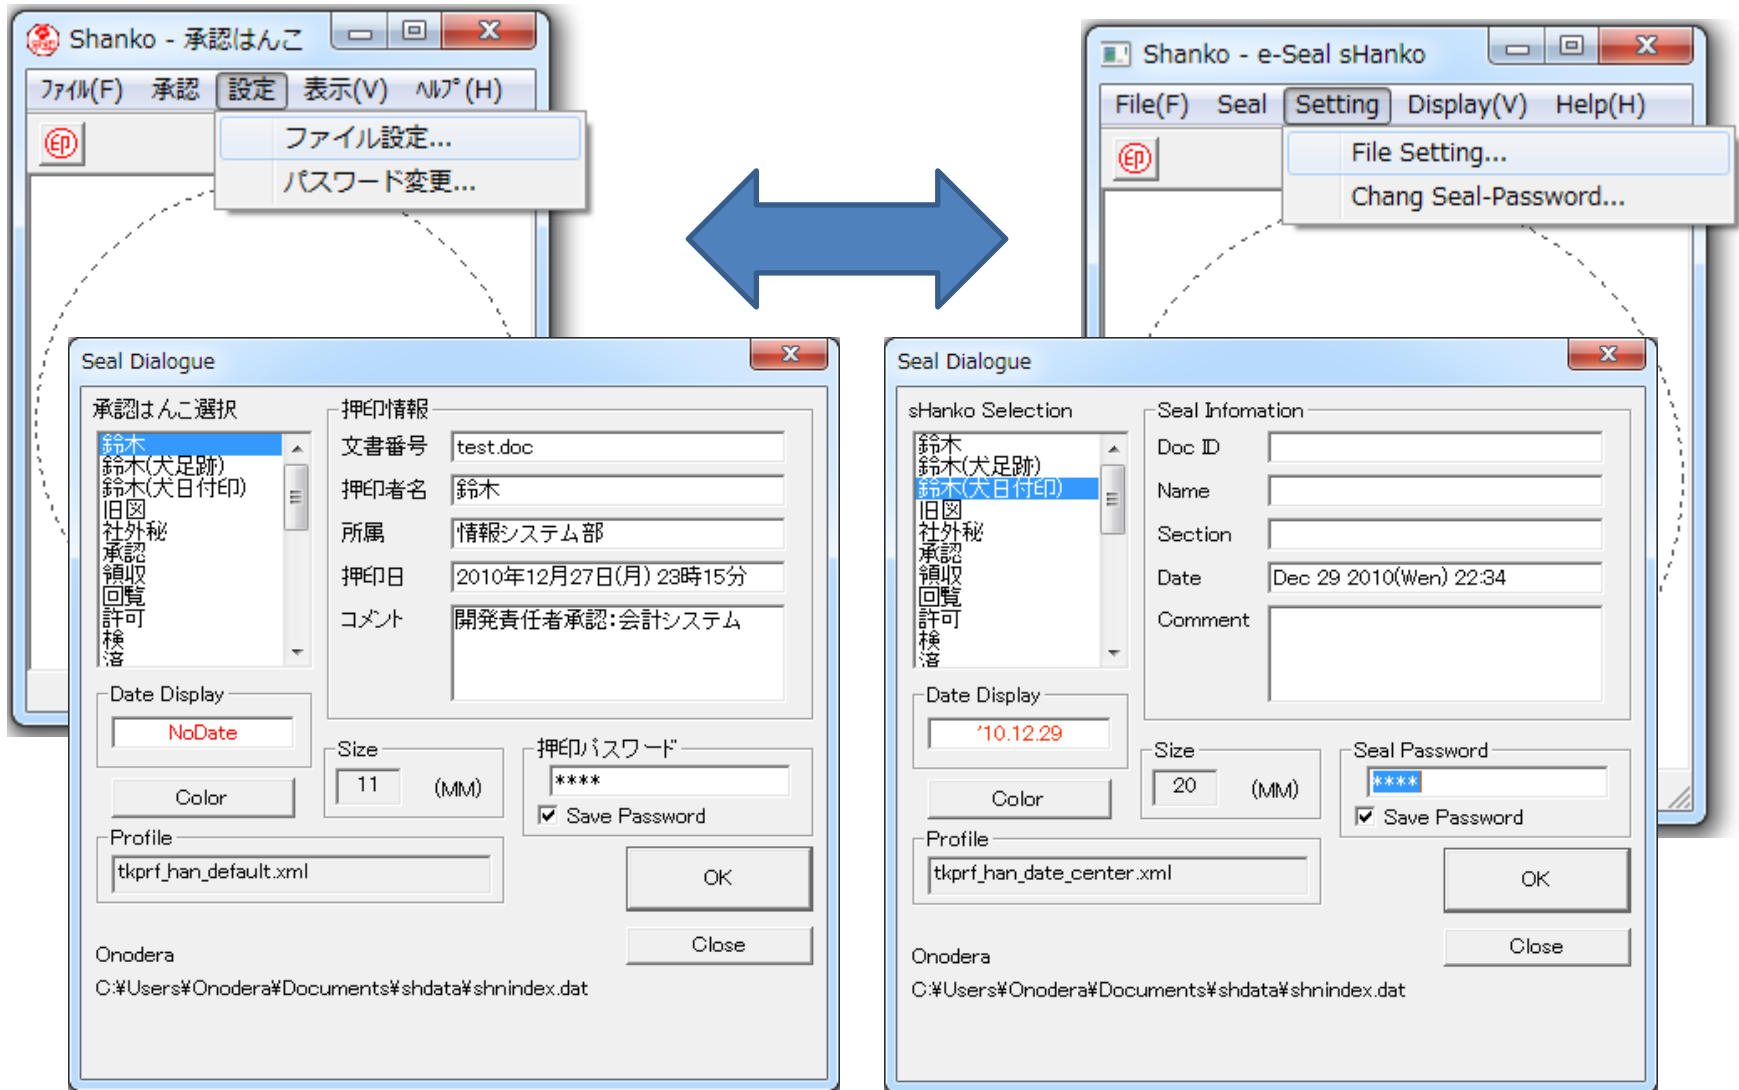

日本語↔英語 の切り替え

押印ツールは日本語/英語を切り替えることができます。