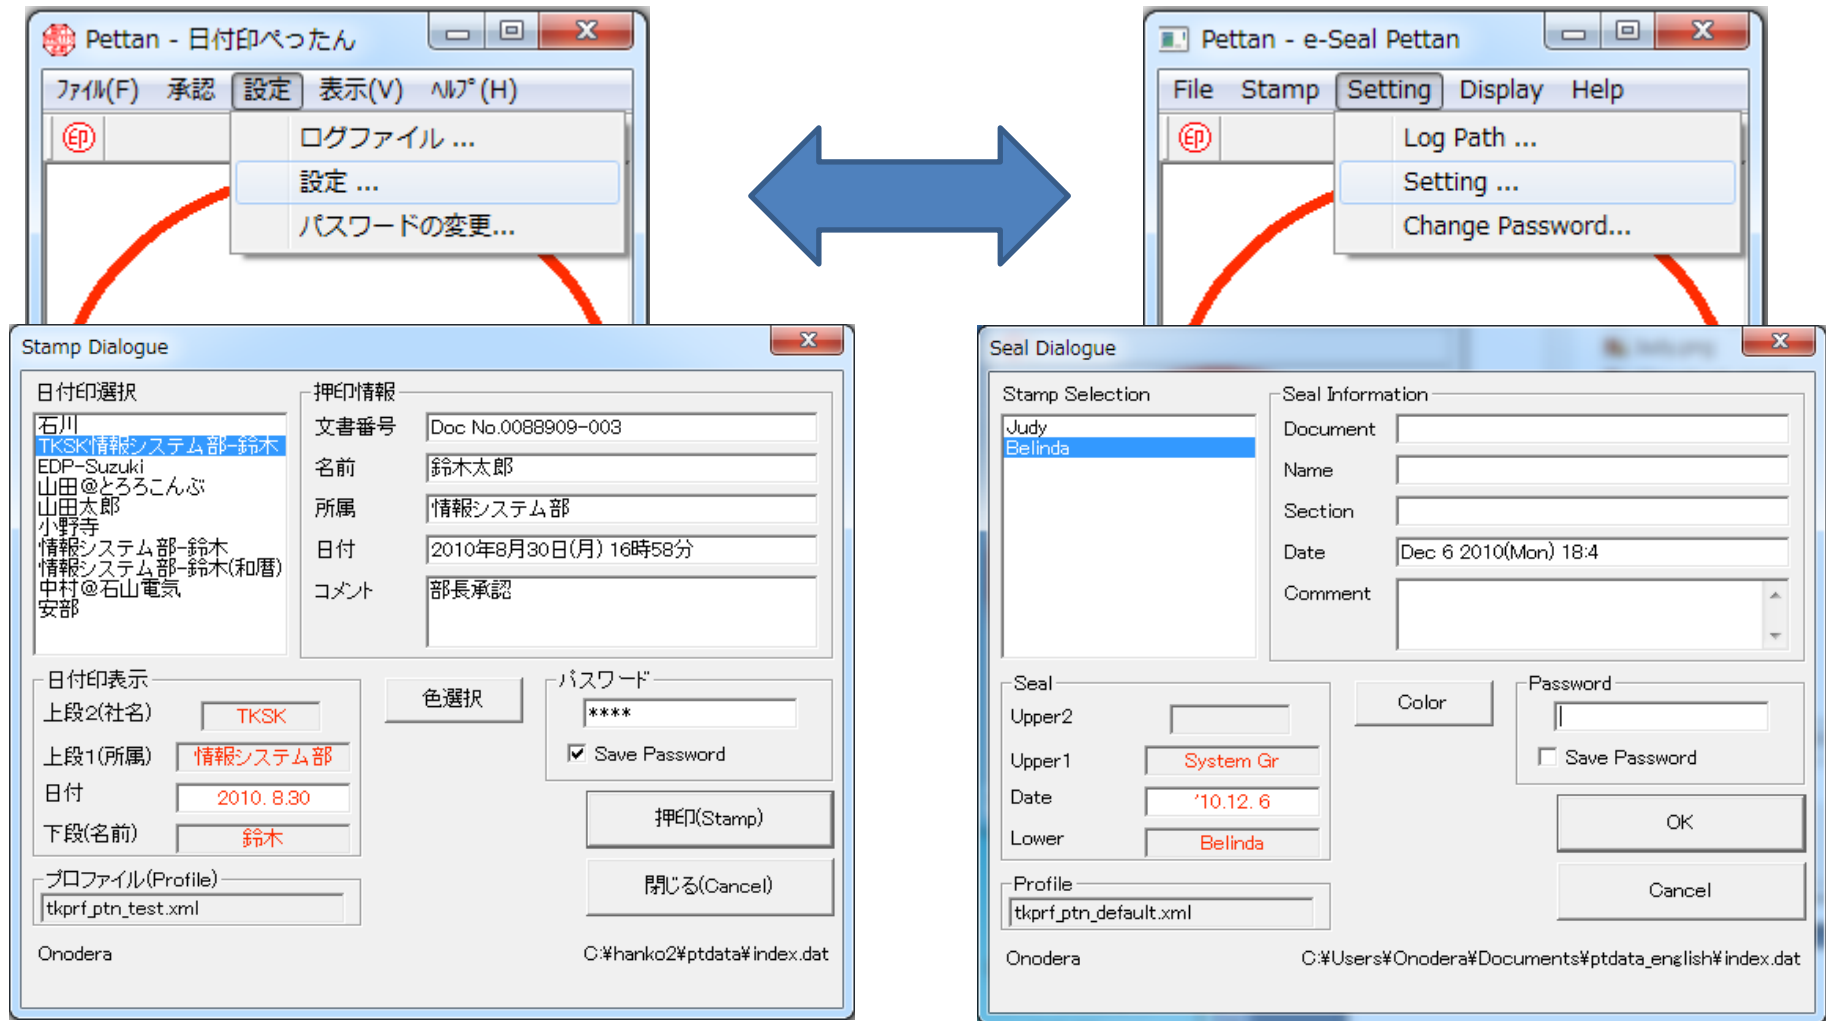

日本語←→英語 の切り替え

押印ツールは日本語/英語を切り替えることができます。