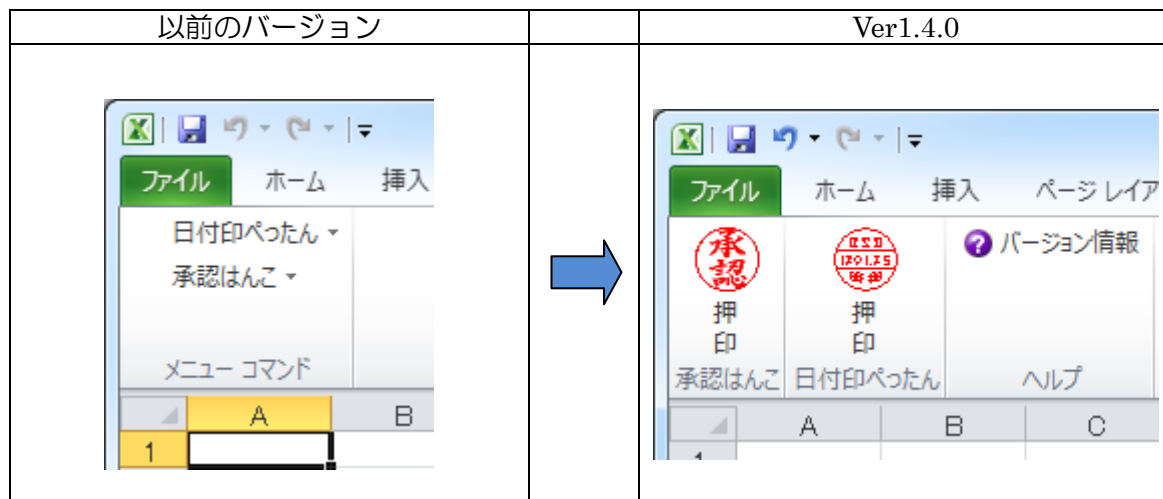

eSeal 押印メニュー for Excel Ver1.4.0 リリースノート

作成日 2012/03/14 更新日 2012/04/14

概要

押印メニューの表示を一新しました。

詳細

押印メニューを Office2007/Office2010 のリボン仕様に合わせて一新しました。

eSeal 押印メニュー for Excel Ver1.4.0 は Excel2010/Excel2007 用です。ご注意ください。

eSeal 押印メニュー for Excel	動作環境
Ver1.4.0	Excel2010(64bit), Excel2010(32bit), Excel2007
Ver1.3.8	Excel2010(64bit), Excel2010(32bit)
Ver1.3.6	Excel2010(32bit), Excel2007, Excel2003, Excel2002

注) eSeal 押印メニュー for Excel を利用するには「承認はんこ」あるいは「日付印ぺったん」が必要です。