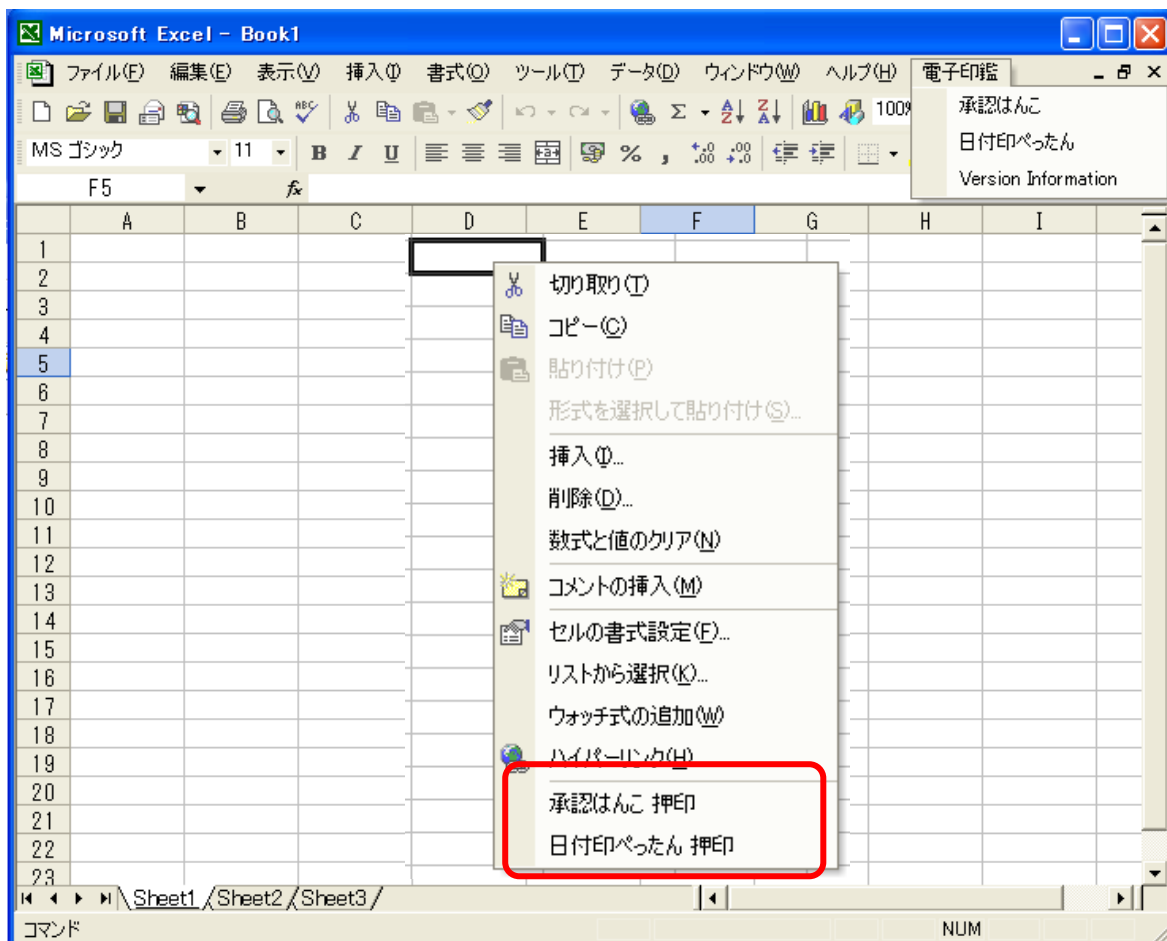

## eSeal 押印メニュー for Excel Ver1.3.9 リリースノート

作成日 2012/09/18 更新日 2012/09/18

### 概要

マウス右クリックで表示されるポップアップメニューに押印メニューが表示されるようになりました。

動作環境： Excel2007,Excel2003,Excel2002,Excel2000

注) eSeal 押印メニューfor Excel を利用するには「承認はんこ」あるいは「日付印ぺったん」が必要です。

おわり

とろろこんぶシステム工房  
E-Mail support@tororokonbu.jp