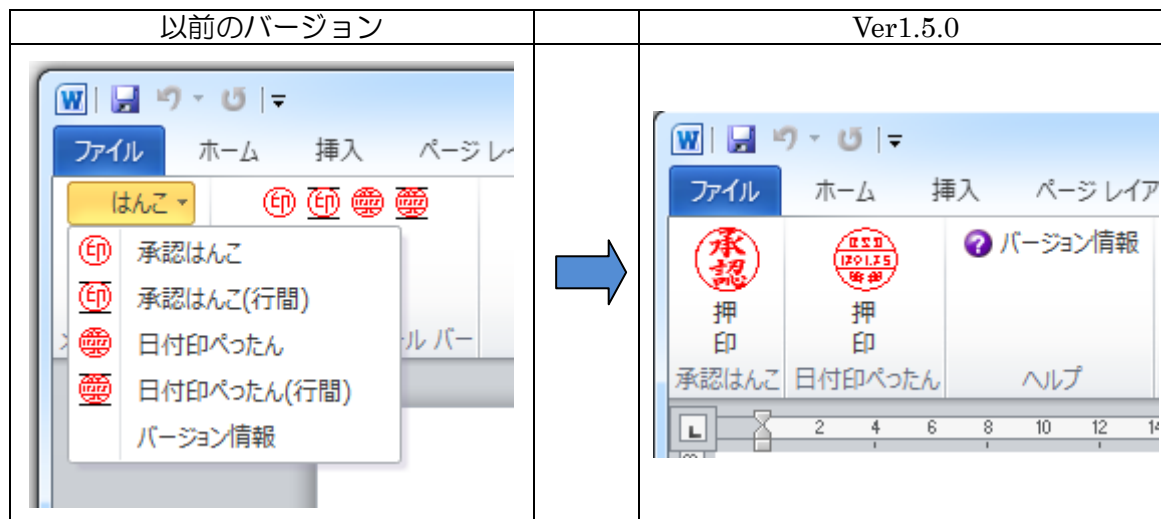

eSeal 押印メニュー for Word Ver1.5.0 リリースノート

作成日 2012/02/19 更新日 2012/02/19

概要

押印メニューの表示を一新しました。

詳細

押印メニューを Office2007/Office2010 のリボン仕様に合わせて一新しました。

eSeal 押印メニューfor Word Ver1.5.0 は Word2010/Word2007 用です。ご注意ください。

eSeal 押印メニューfor Word	動作環境
Ver1.5.0	Word2010(64bit), Word2010(32bit), Word2007
Ver1.4.5	Word2010(64bit), Word2010(32bit)
Ver1.4.5	Word2010(32bit), Word2007, Word2003, Word2002