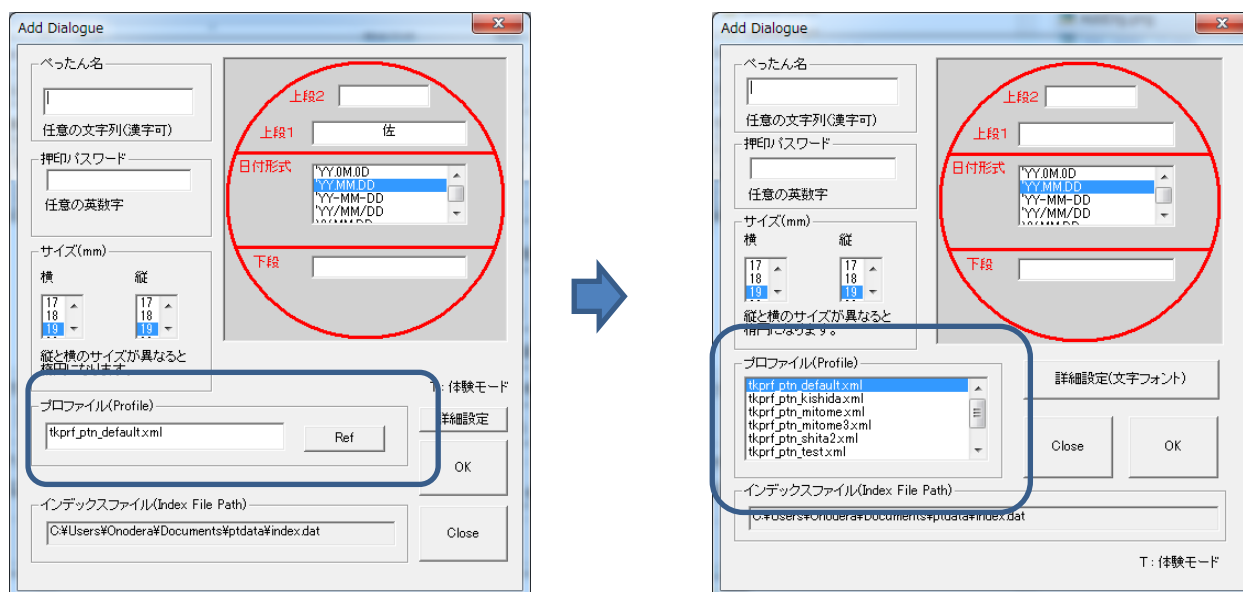

概要

管理ツールの追加ダイアログ上のプロファイル設定をエディットボックスからリストボックスに変更しました。

詳細

プロフィールの選択が迅速/容易になりました。

バージョンアップ方法

インストーラを起動し、上書きインストールしてください。

このバージョン に含まれる実行モジュールのバージョン

| | | |
|------------------|----------------------------------|---|
| pettan.exe | Ver5.6.5 Rel.2 | 日付印ぺったん押印ツール |
| pettanmgr.exe | Ver5.6.5 Rel.2 | 日付印ぺったん管理ツール |
| Checklog.exe | Ver1.0.2 | ログチェックツール |
| 押印メニュー for Excel | Ver1.4.1 Ver1.3.9 | Excel2010 用 Excel2007/2003-2000 用 |
| 押印メニュー for Word | Ver1.6.2 Ver1.5.2 Ver1.4.7 | Word2010 用 Word2007 用 Word2003-2000 用 |

動作環境

Windows8(x64/x86) /Windows7(x64/x86) /Windows Vista/Windows XP