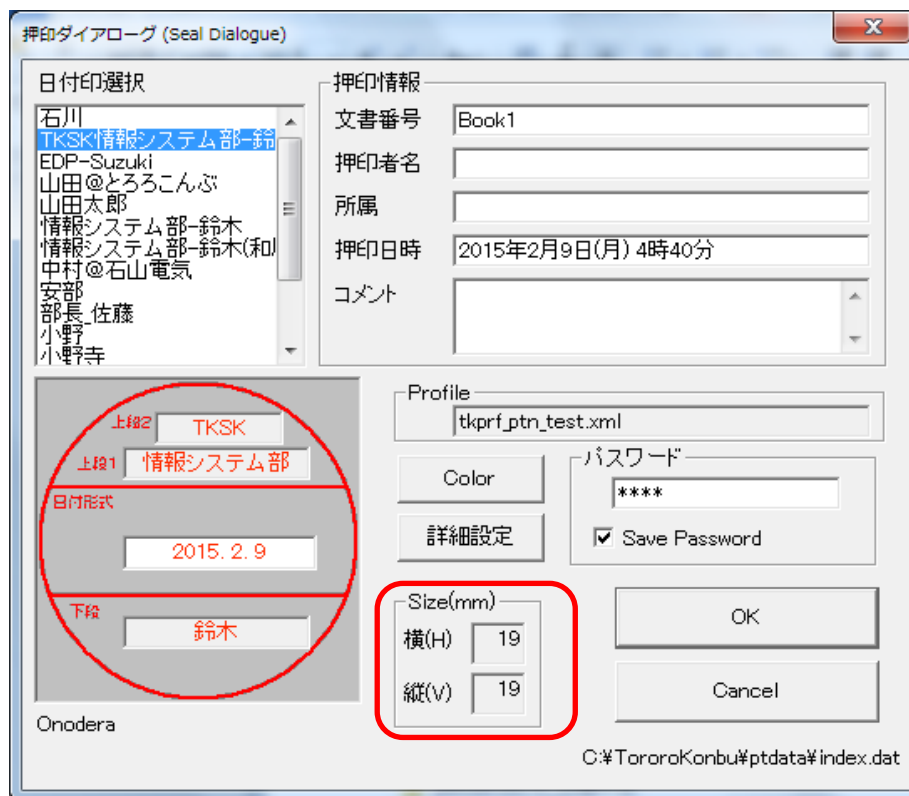

パーソナルライセンスのペッタン ID に会社名などが設定できるようになりました。
 企業ライセンス、ワークグループライセンスについては変更ありません。

また、押印ダイアログにサイズが表示されるようになりました。

バージョンアップ方法

インストーラを起動し、上書きインストールしてください。

このバージョン に含まれる実行モジュールのバージョン

pettan.exe	Ver5.6.9 Rel.0	日付印ぺったん押印ツール
pettanmgr.exe	Ver5.6.9 Rel.0	日付印ぺったん管理ツール
Checklog.exe	Ver1.0.2a	ログチェックツール
押印メニュー for Excel	Ver1.4.1 Ver1.3.9	Excel2010 用 Excel2007 用
押印メニュー for Word	Ver1.6.2 Ver1.5.2	Word2010 用 Word2007 用

動作環境

Windows8.1 / 8 / 7 / Vista