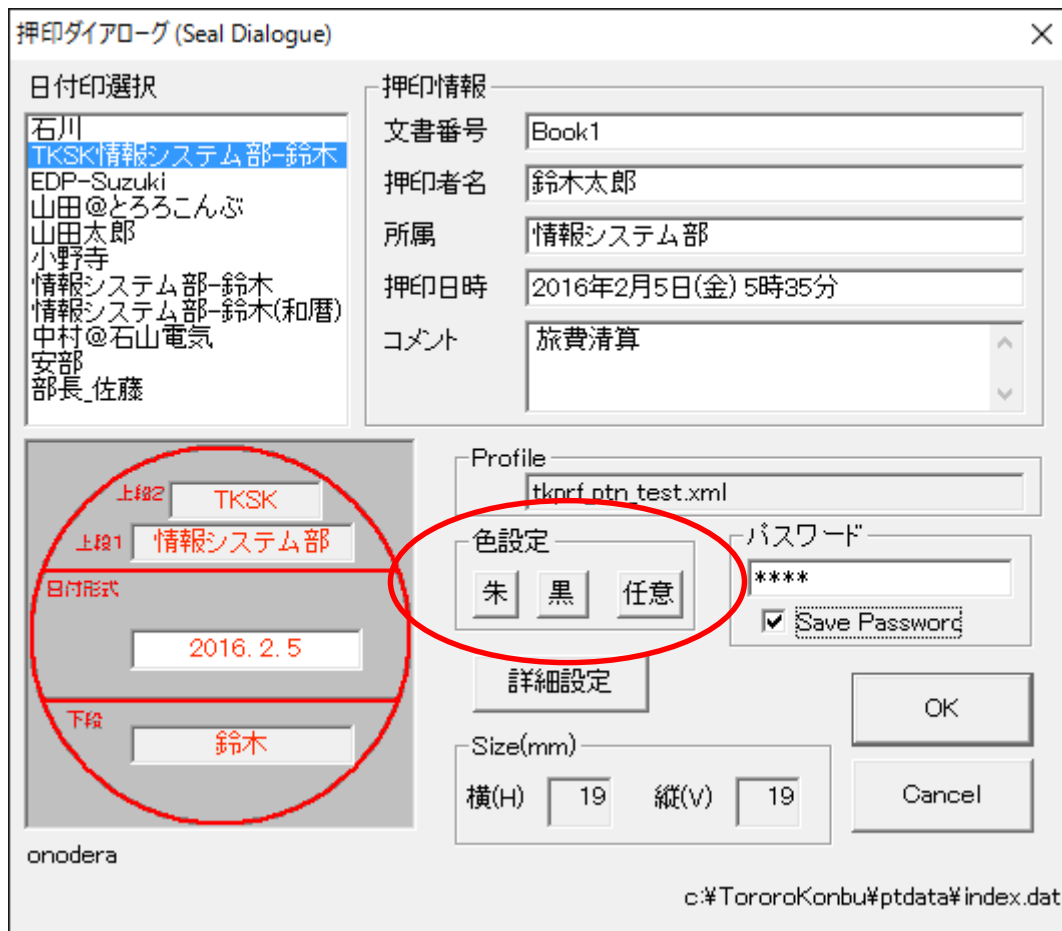

押印ツールの押印ダイアログに色設定ボタン「朱」「黒」が追加されました。

バージョンアップ方法

インストーラを起動し、上書きインストールしてください。

このバージョン に含まれる実行モジュールのバージョン

pettan.exe	Ver5.7.0 Rel.2	日付印ぺったん押印ツール
pettanmgr.exe	Ver5.7.0 Rel.2	日付印ぺったん管理ツール
Checklog.exe	Ver1.0.2a	ログチェックツール
押印メニュー for Excel	Ver1.4.1 Ver1.3.9	Excel2013,Excel2010 用 Excel2007 用
押印メニュー for Word	Ver1.6.2 Ver1.5.2	Word2013,Word2010 用 Word2007 用

動作環境

Windows10/8.1 / 8 / 7