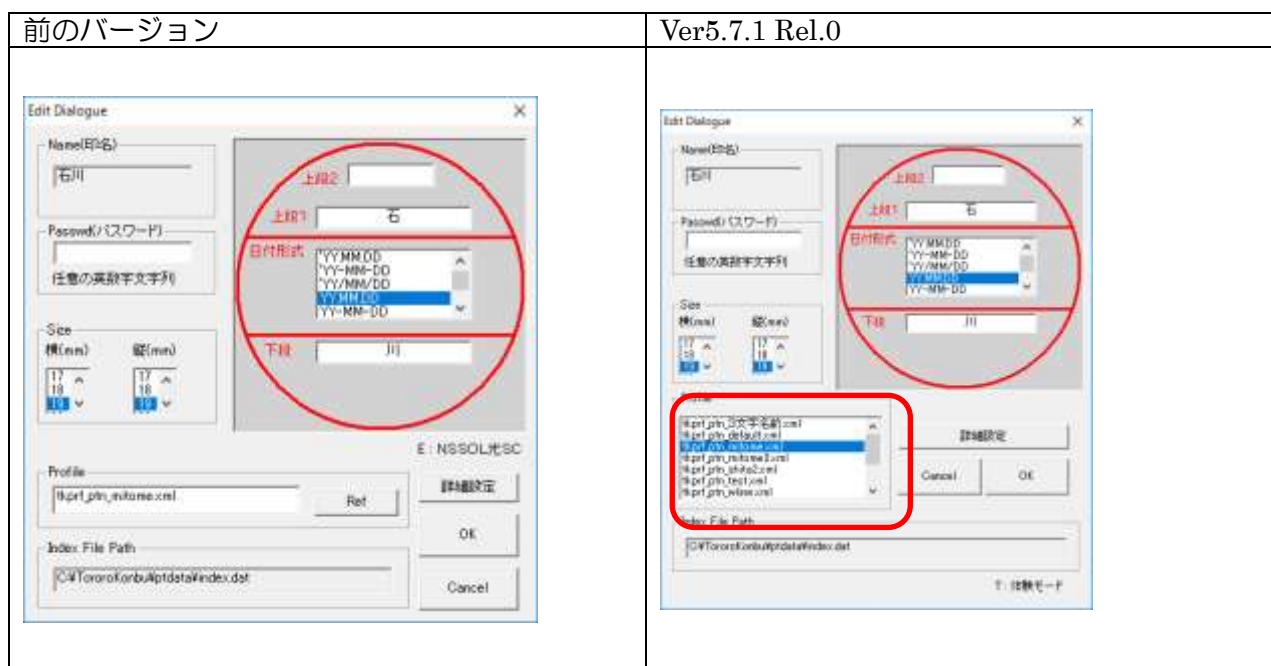

管理ツールの編集ダイアログ中のプロファイル選択方法を変更し、追加ダイアログと同じ選択方法にしました。

パソコンのディスプレイのカスタマイズでテキストの拡大を行った場合のダイアログ中の日付印輪郭線のずれを少なくしました。

### 詳細

管理ツールの編集ダイアログ中のプロファイル選択方法をリストボックスの変更しました。