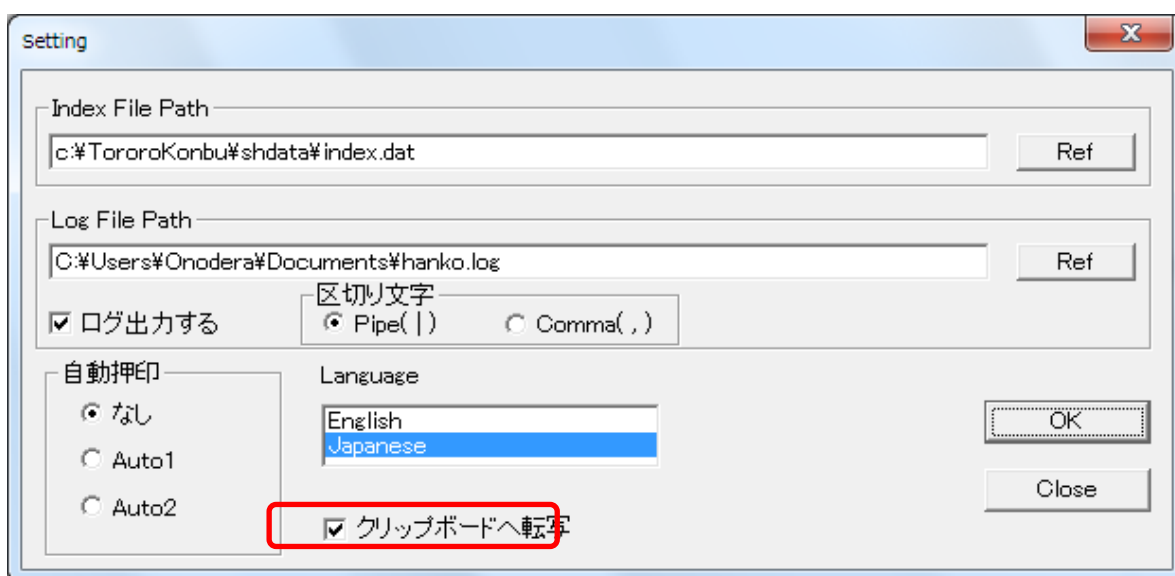

概要

クリップボードへの転写をする/しないの初期値(デフォルト値)をしないからするに変更しました。押印情報として挿入されるバージョン情報が Ver4.8.3 になる不具合を修正しました。

詳細

クリップボードへの転写をする/しないの初期値(デフォルト値)をしないからするに変更しました。クリップボード転写をする必要がない場合はオフにしてください。

■手順

- 1) 押印ツールを開き、メニュー設定：設定を選択し設定ダイアログを開きます。

- 2) クリップボードへ転写のチェックを外します。

バージョンアップ方法

管理権限で Windows にログインし、承認はんこのインストーラを起動して上書きインストールしてください。なお、Excel/Word 押印メニューの再インストールの必要はありません。

このバージョンに含まれる実行モジュールのバージョン

shanko.exe	Ver4.8.4 Rel.1	承認はんこ押印ツール
shankomgr.exe	Ver4.8.4 Rel.0	承認はんこ管理ツール
checklog.exe	Ver1.0.2a	ログチェックツール
Bmp2hanx.exe	Ver3.0.6 Rel.0	承認はんこ用印影ファイル変換ツール
押印メニュー for Excel	Ver1.4.1 Ver1.3.9	Ver1.4.1 は Excel2013/2010 用 Ver1.3.9 は Excel2007 用
押印メニュー for Word	Ver1.6.2 Ver1.5.2	Ver1.6.2 は Word2013/2010 用 Ver1.5.2 は Word2007 用